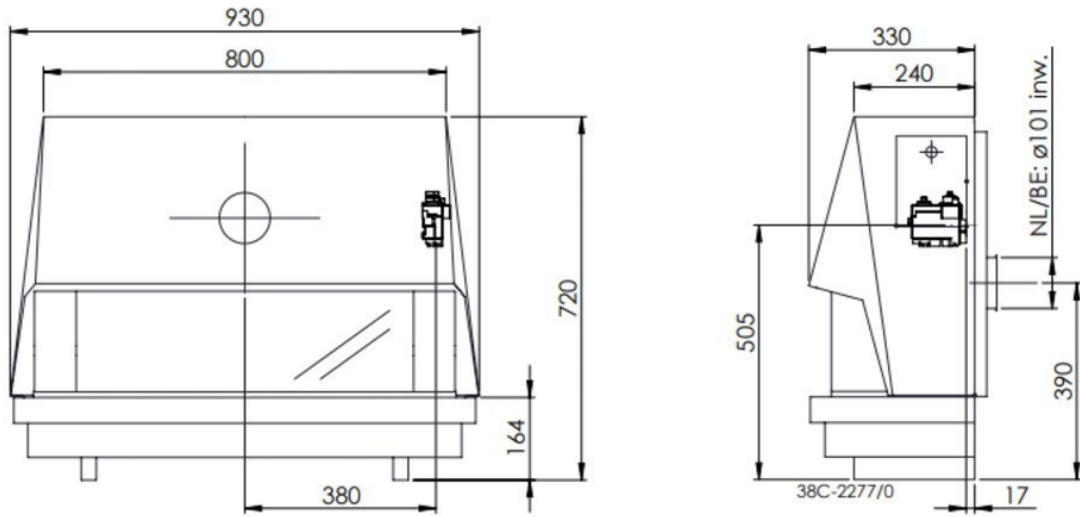

# Line image

---

## Extra informatie

---

Merk	DRU
Model	Bremen gaskachel
Brandstof	Gas
Vuurzicht	Front
Type kachel	Vrijstaand
Wel of geen afvoer	Afvoer
Systeem (open of gesloten)	Open systeem
Materiaal	Plaatstaal
Kleur	Antraciet
Showroomstatus	Opgesteld in showroom
Gewicht	80 kg
Afmeting breedte	86.8 cm
Hoogte haard (in cm)	72.2 cm
Diepte haard (in cm)	30.3 cm
Bediening	Handbediening
Minimaal vermogen	5.5 kW
Maximaal vermogen	11 kW
Rendement	95 %
Aantal branders	1
Rookgasafvoer (diameter)	100 millimeter
CV Aansluiting	Nee
Hart pijp hoogte	39 cm
Bovenaansluiting	Nee
Achteraansluiting	Ja
Propaan mogelijk	Ja
Energielabel	A