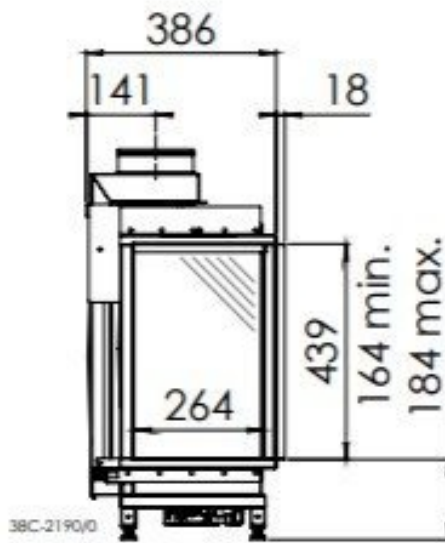

Global 100 Corner L