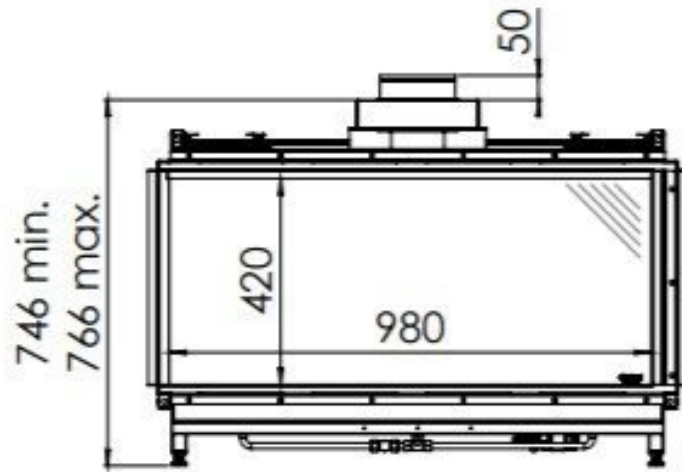

Global 100 Corner L