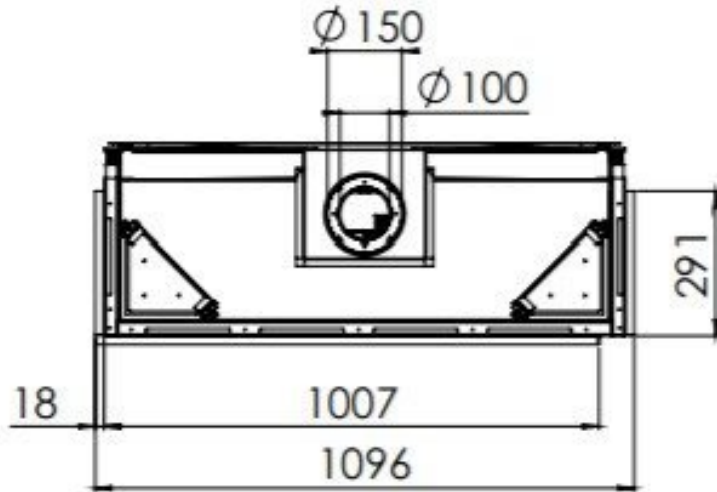

Global 100 Corner L