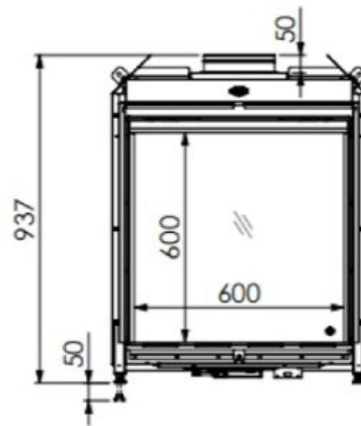

Maestro 60 RCH