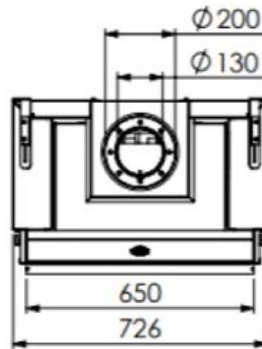

Maestro 60 RCH