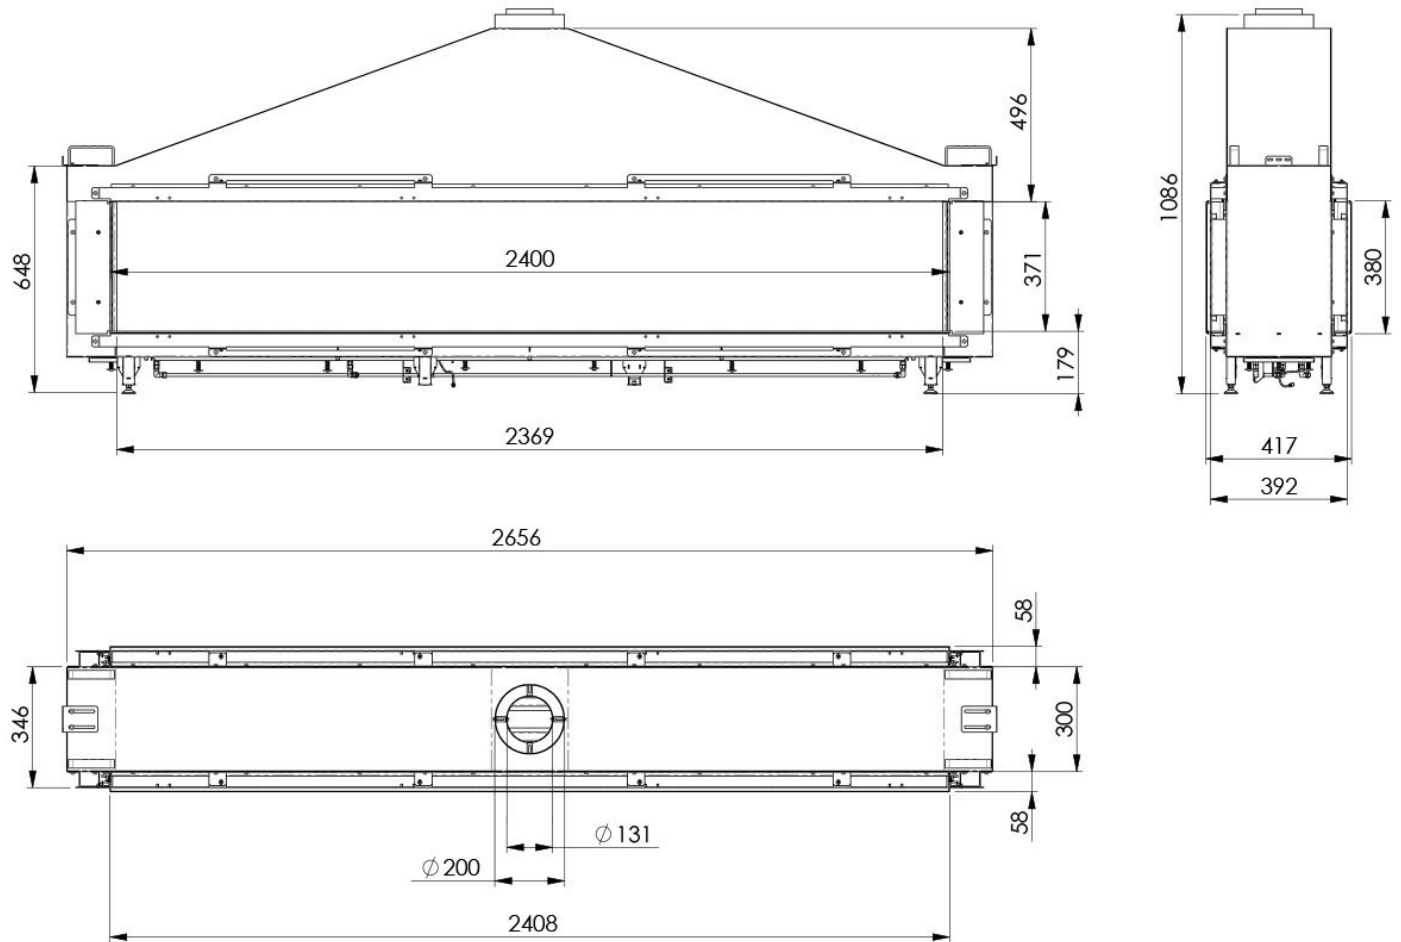

# Line image

### **Element4 Tenore 240 tunnelhaard**

Bent u op zoek naar écht iets bijzonders? Dan is de [Element4 Tenore 240](#) wat voor u. De 240 is iets hoger dan de [standaard Tenore 240](#). Hij deelt de afmetingen met de [Club 240H tunnelhaard](#).

## Extra informatie

---

Merk	<a href="#">Element4</a>
Model	Tenore 240 tunnelhaard
Serie	Tenore
Brandstof	<a href="#">Gas</a>
Vuurzicht	<a href="#">Doorkijk</a>
Type kachel	<a href="#">Inbouw</a>
Wel of geen afvoer	Afvoer
Systeem (open of gesloten)	Gesloten systeem
Materiaal	Plaatstaal
Kleur	Zwart
Showroomstatus	Vergelijkbaar product in showroom
Afmeting breedte	265.6 cm
Hoogte haard (in cm)	108.6 cm
Diepte haard (in cm)	41.4 cm
Diameter	130/200 mm
Inbouwmaat breedte	265.6 cm
Inbouwmaat hoogte	108.6 cm
Inbouwmaat diepte	41.4 cm
Ruitmaat breedte	160 cm cm
Bediening	Afstandsbediening
Branderdecoratie	Houtset, witte carrara kiezels of grijze- of witte marmersplit
Minimaal vermogen	3.5 kW
Maximaal vermogen	17.6 kW
Rendement	89% %
Aantal branders	3