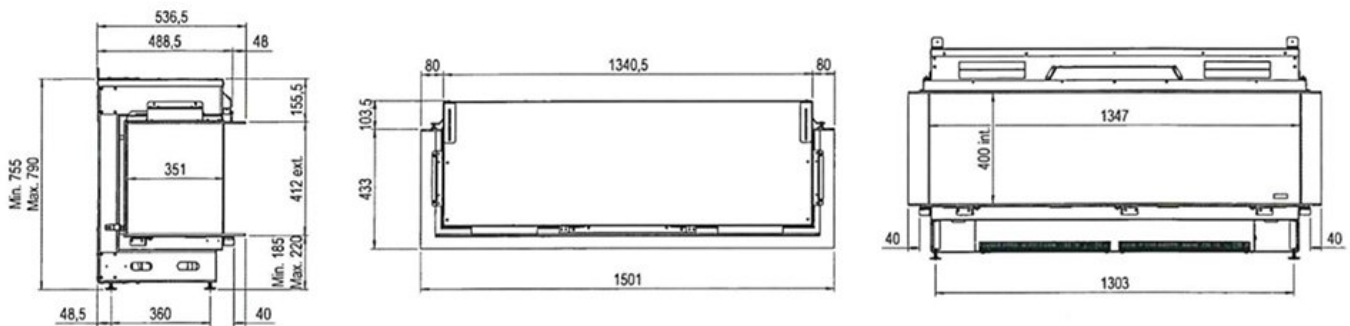

# Faber e-Matrix 1300/400 III Driezijdig

Product afbeeldingen

LINEAR FIRE

**e-Matrix** | 1300/400 III

Technische gegevens

## Extra informatie

---

Merk	Faber
Model	e-MatriX 1300/400 III Driezijdig
Serie	eMatriX
Brandstof	Elektrisch
Vuurzicht	Driezijdig
Type kachel	Inbouw
Wel of geen afvoer	Afvoerloos
Kleur	Zwart
Showroomstatus	Vergelijkbaar product in showroom
Verwarmingsfunctie	Ja, met verwarmingsfunctie
Afmeting breedte	150.1 cm
Hoogte haard (in cm)	40 cm
Diepte haard (in cm)	53.7 cm
Inbouwmaat breedte	150.1 cm
Inbouwmaat hoogte	75.5 cm
Inbouwmaat diepte	53.6 cm
Ruitmaat breedte	134.7 cm
Ruitmaat hoogte	40 cm
Bediening	Afstandsbediening
Branderdecoratie	Houtset of witte carrara of acrylic ice
Achterwand	Metaalplaat
Maximaal vermogen	2 kW